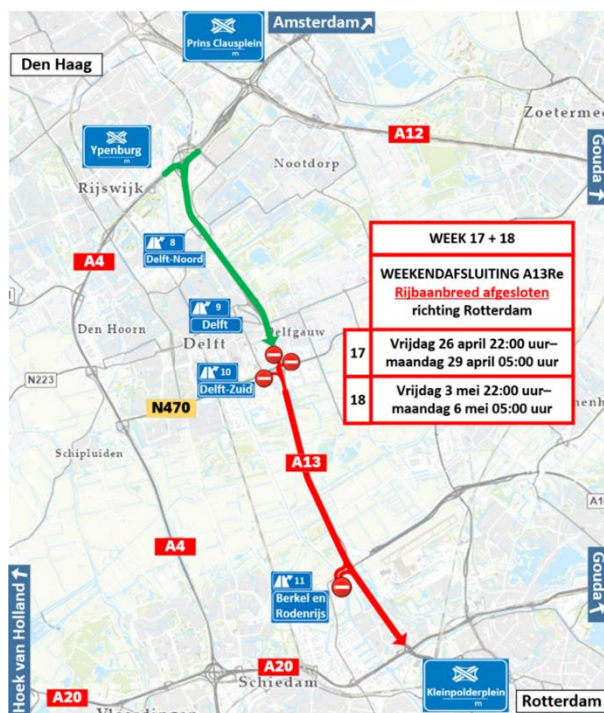

MARIEKE ZELISSE
PHOTOGRAPHY

Singel 21
2497 GS Den Haag
(Ypenburg)
015 - 214 69 23

Wegwerkzaamheden A13

In de komende periode vinden er gedurende de weekenden regelmatig werkzaamheden plaats aan de A13. Hierdoor kan het zijn dat Sportpark Biesland op sommige momenten lastiger bereikbaar is of dat er voor uitwedstrijden wellicht moet worden omgereden. Zie hieronder een overzicht van de geplande werkzaamheden.

Knooppunt Ypenburg - Delft-Zuid (10):

In het weekend van vrijdag 12 april t/m maandag 15 april en vrijdag 19 april t/m maandag 22 april voert Rijkswaterstaat groot onderhoud uit- aan het asfalt op de hoofdrijbaan van de A13 rechts ter hoogte van knooppunt Ypenburg en aansluiting Delft-Zuid (10). Hiervoor is het noodzakelijk de A13 vanaf knooppunt Ypenburg tot en met afrit Delft-Zuid (10) in de rijrichting Den Haag - Rotterdam, voor al het doorgaande verkeer af te sluiten.

Delft-Zuid (10)-knooppunt Kleinpolderplein:

In het weekend van vrijdag 26 april t/m maandag 29 april en vrijdag 3 mei t/m maandag 6 mei voert Heijmans, in opdracht van Rijkswaterstaat, groot onderhoud uit- aan het asfalt op de hoofdrijbaan van de A13 rechts ter hoogte van aansluiting Delft-Zuid (10) en knooppunt Kleinpolderplein. Hiervoor is het noodzakelijk de A13 vanaf toerit Delft-Zuid (10) tot knooppunt Kleinpolderplein in de rijrichting Den Haag - Rotterdam, voor al het doorgaande verkeer af te sluiten.