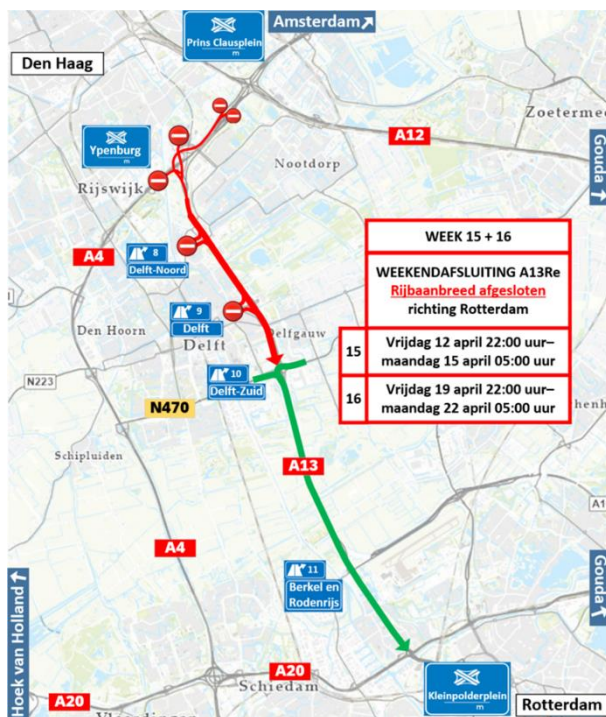

MARIEKE ZELISSE
PHOTOGRAPHY

Singel 21
2497 GS Den Haag
(Ypenburg)
015 - 214 69 23

Wegwerkzaamheden A13

In de komende periode vinden er gedurende de weekenden regelmatig werkzaamheden plaats aan de A13. Hierdoor kan het zijn dat Sportpark Biesland op sommige momenten lastiger bereikbaar is of dat er voor uitwedstrijden wellicht moet worden omgereden. Zie hieronder een overzicht van de geplande werkzaamheden.

Knooppunt Ypenburg - Delft-Zuid (10):

In het weekend van vrijdag 12 april t/m maandag 15 april en vrijdag 19 april t/m maandag 22 april voert Rijkswaterstaat groot onderhoud uit- aan het asfalt op de hoofdrijbaan van de A13 rechts ter hoogte van knooppunt Ypenburg en aansluiting Delft-Zuid (10). Hiervoor is het noodzakelijk de A13 vanaf knooppunt Ypenburg tot en met afrit Delft-Zuid (10) in de rijrichting Den Haag - Rotterdam, voor al het doorgaande verkeer af te sluiten.

Delft-Zuid (10)-knooppunt Kleinpolderplein:

In het weekend van vrijdag 26 april t/m maandag 29 april en vrijdag 3 mei t/m maandag 6 mei voert Heijmans, in opdracht van Rijkswaterstaat, groot onderhoud uit- aan het asfalt op de hoofdrijbaan van de A13 rechts ter hoogte van aansluiting Delft-Zuid (10) en knooppunt Kleinpolderplein. Hiervoor is het noodzakelijk de A13 vanaf toerit Delft-Zuid (10) tot knooppunt Kleinpolderplein in de rijrichting Den Haag - Rotterdam, voor al het doorgaande verkeer af te sluiten.